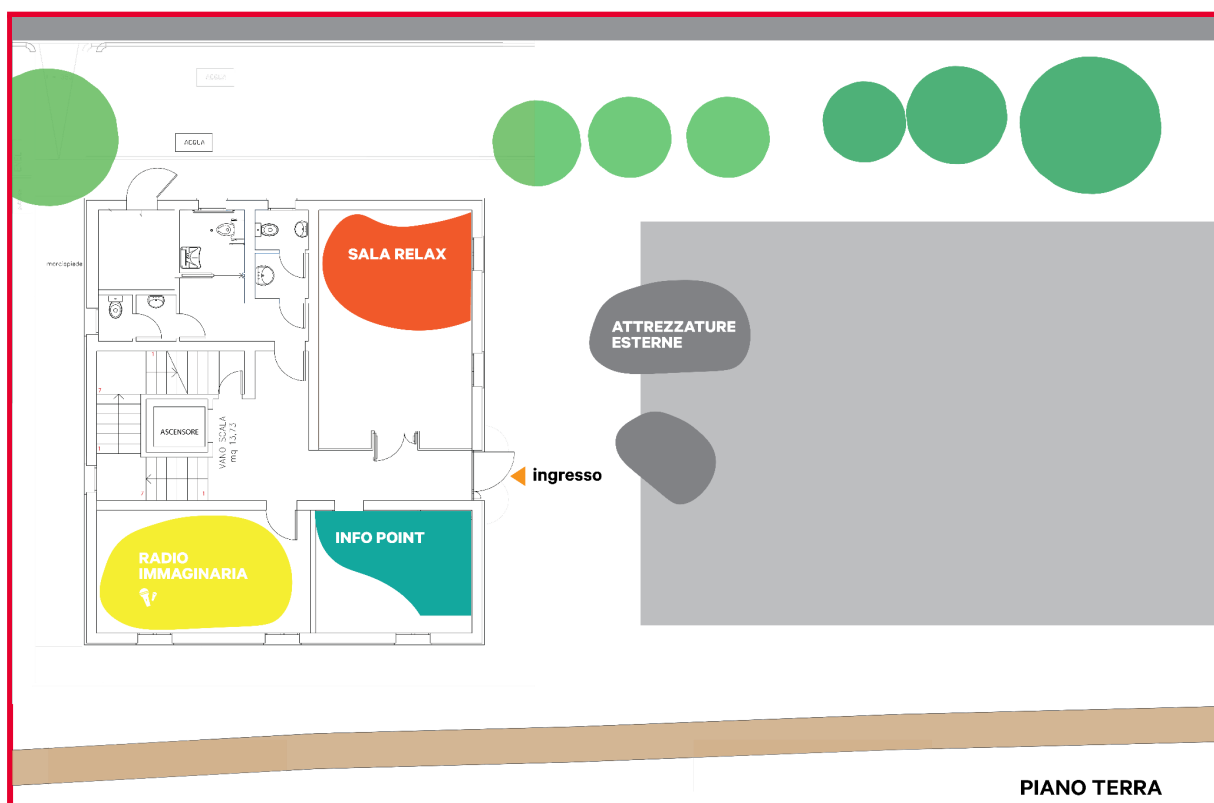

Inquadramento urbano

L'edificio della Casa Gialla è situato in Via Casini, 3, all'interno del rione del Pilastro, nel quartiere San Donato-San Vitale e si colloca nella stessa area della Biblioteca Luigi Spina. L'area è stata oggetto di un recente e ampio progetto di riqualificazione urbana avviato nel 2016 e tuttora in corso d'opera.

Fig. 1 - Inquadramento urbano

Gli spazi interessati dall'avviso

Gli spazi messi a disposizione per lo svolgimento delle attività finanziate dall'avviso “Casa Gialla”, sono gli spazi esterni situati tra l'edificio e la Biblioteca Spina e quelli interni: l'ampia sala al piano terra, la sala dotata di parete fonoassorbente attualmente utilizzata un pomeriggio a settimana da Radioimmaginaria per le attività radiofoniche con i ragazzi e le ragazze della zona e le due sale al piano superiore. Non è invece disponibile la prima sala al piano terra, entrando a sinistra, perché dedicata ad attività di informazione per il pubblico e di amministrazione da parte dei bibliotecari.

Fig. 2 - Planimetria della Casa Gialla, piano terra

Fig. 3 - Planimetria della Casa Gialla, primo piano

Allestimenti e attrezzature attualmente disponibili

Attualmente nella Casa Gialla sono presenti le attività di Radioimmaginaria, che occupano una delle sale al piano terra (dotata di parete fonoassorbente per le attività radiofoniche), mentre le altre sale sono dotate di tavoli e sedie per svolgere attività flessibili.

Il percorso partecipativo Casa Gialla Lab, tenutosi nell’autunno 2021, ha espresso come esito, tra gli altri, anche l’indicazione per nuove attrezzature per attività ludiche ed informatiche, un proiettore, arredi conformi alle vocazioni d’uso individuate dai partecipanti, riportate nelle seguenti planimetrie; l’allestimento di queste stanze è in via di realizzazione.