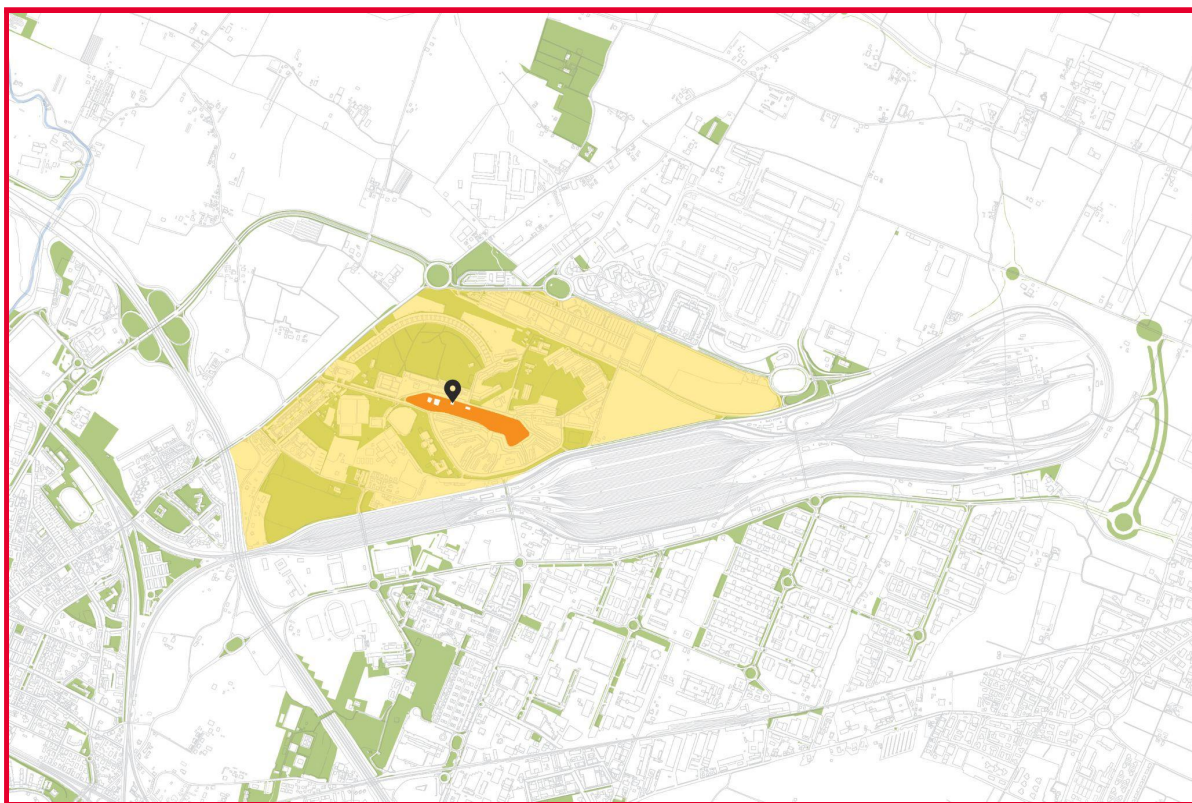

Inquadramento urbano

L'edificio della Casa Gialla è situato in Via Casini, 3, all'interno del rione del Pilastro, nel quartiere San Donato-San Vitale e si colloca nella stessa area della Biblioteca Luigi Spina. L'area è stata oggetto di un recente e ampio progetto di riqualificazione urbana avviato nel 2016 e tuttora in corso d'opera.

Fig. 1 - Inquadramento urbano

Gli spazi interessati dall'avviso

Gli spazi messi a disposizione per lo svolgimento delle attività finanziate dall'avviso “Casa Gialla”, sono gli spazi esterni situati tra l'edificio e la Biblioteca Spina e quelli interni: l'ampia sala al piano terra, la sala dotata di parete fonoassorbente attualmente utilizzata un pomeriggio a settimana da Radioimmaginaria per le attività radiofoniche con i ragazzi e le ragazze della zona e le due sale al piano superiore. Non è invece disponibile la prima sala al piano terra, entrando a sinistra, perché dedicata ad attività di informazione per il pubblico e di amministrazione da parte dei bibliotecari.