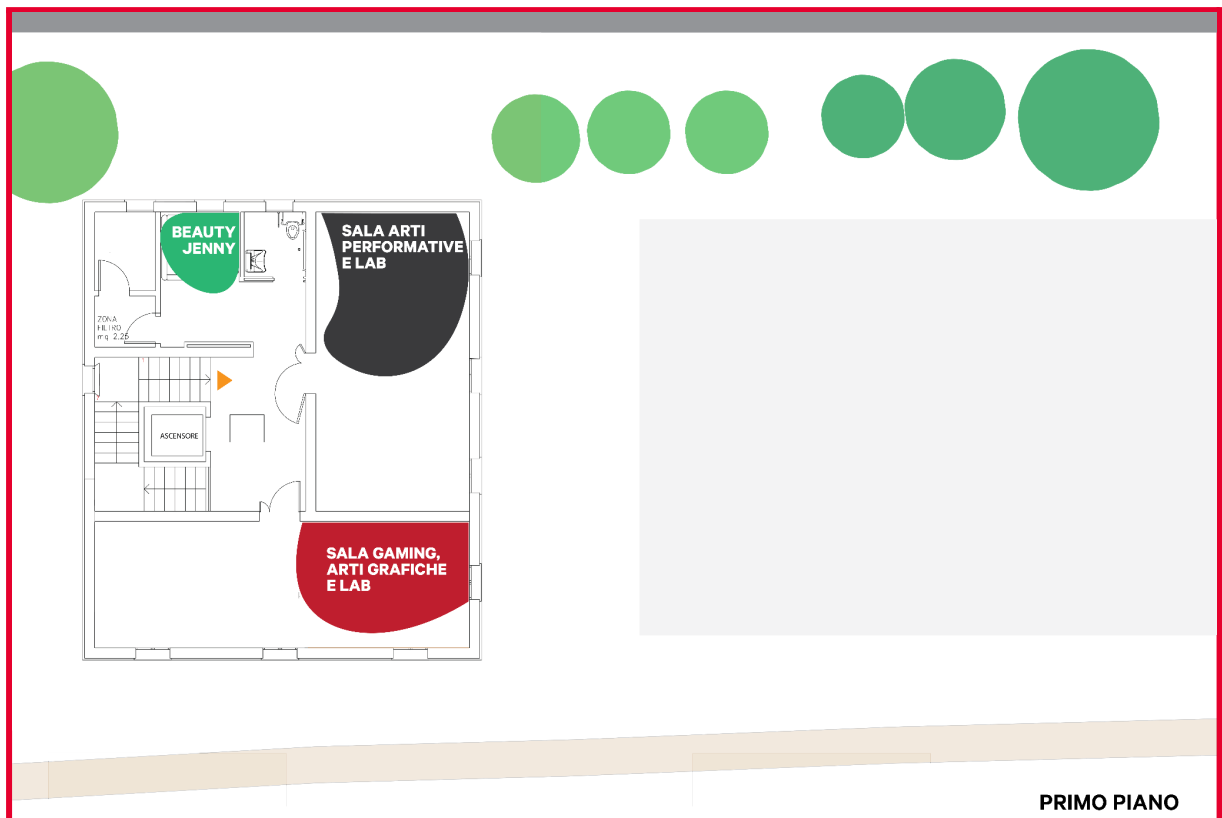

Fotografie della Casa Gialla degli ambienti interessati dall'avviso pubblico