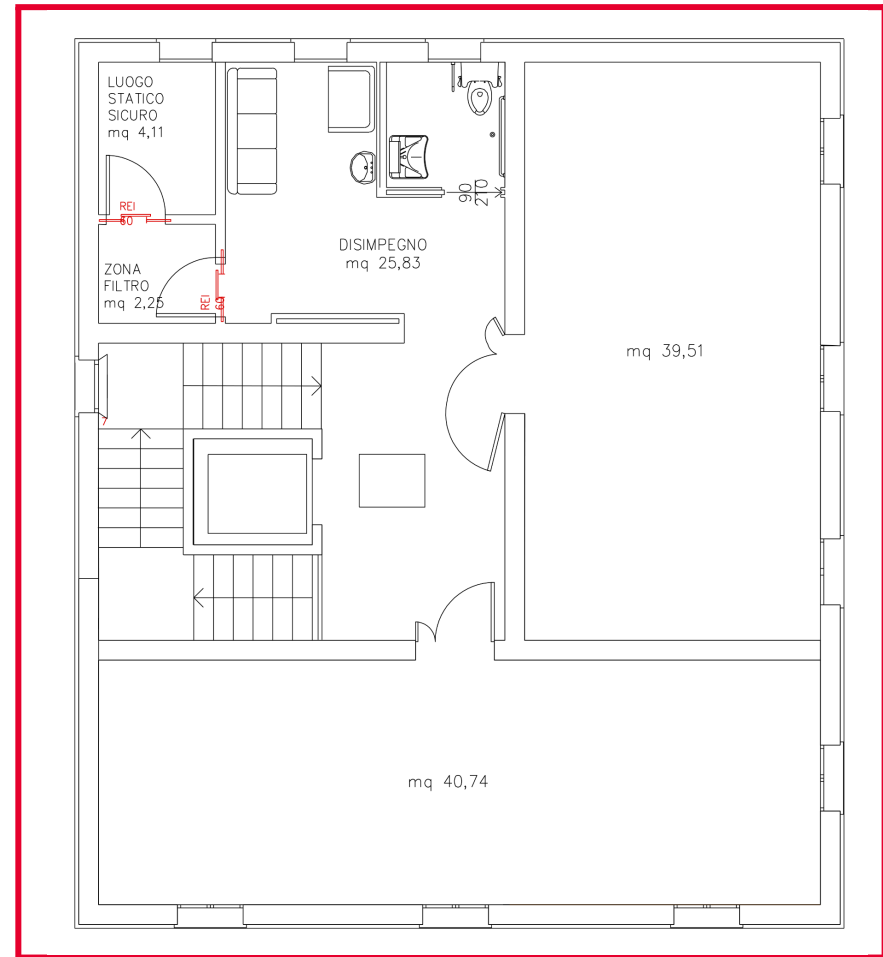

Fig. 1 - Inquadramento urbano

Gli spazi interessati dall'avviso

Gli spazi messi a disposizione per lo svolgimento delle attività finanziate dall'avviso “Casa Gialla”, sono gli spazi esterni situati tra l'edificio e la Biblioteca Spina e quelli interni: l'ampia sala al piano terra, la sala dotata di parete fonoassorbente attualmente utilizzata un pomeriggio a settimana da Radioimmaginaria per le attività radiofoniche con i ragazzi e le ragazze della zona e le due sale al piano superiore. Non è invece disponibile la prima sala al piano terra, entrando a sinistra, perché dedicata ad attività di informazione per il pubblico e di amministrazione da parte dei bibliotecari.

Fig. 2 - Planimetria della Casa Gialla, piano terra

Fig. 3 - Planimetria della Casa Gialla, primo piano

Allestimenti e attrezzature attualmente disponibili

Attualmente nella Casa Gialla sono presenti le attività di Radioimmaginaria, che occupano una delle sale al piano terra (dotata di parete fonoassorbente per le attività radiofoniche), mentre le altre sale sono dotate di tavoli e sedie per svolgere attività flessibili.