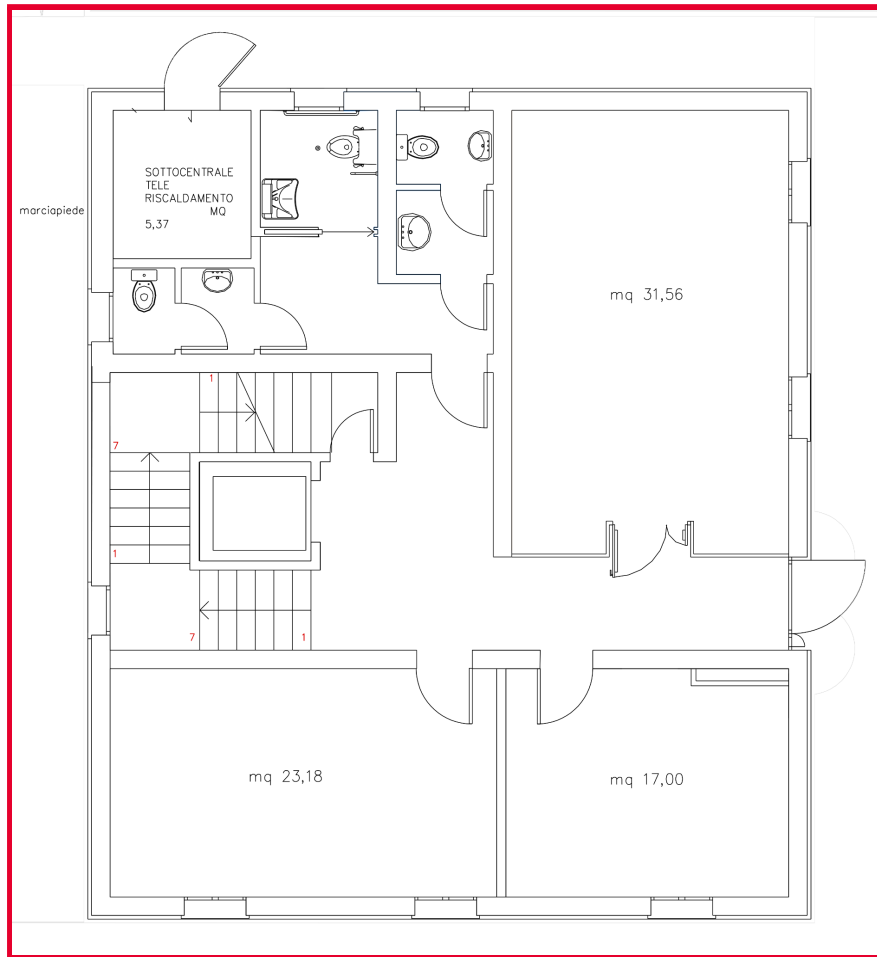

Fig. 1 - Inquadramento urbano

Gli spazi interessati dall'avviso

Gli spazi messi a disposizione per lo svolgimento delle attività finanziate dall'avviso “Casa Gialla”, sono gli spazi esterni situati tra l'edificio e la Biblioteca Spina e quelli interni: l'ampia sala al piano terra, la sala dotata di parete fonoassorbente attualmente utilizzata un pomeriggio a settimana da Radioimmaginaria per le attività radiofoniche con i ragazzi e le ragazze della zona e le due sale al piano superiore. Non è invece disponibile la prima sala al piano terra, entrando a sinistra, perché dedicata ad attività di informazione per il pubblico e di amministrazione da parte dei bibliotecari.

Fig. 2 - Planimetria della Casa Gialla, piano terra

Fig. 3 - Planimetria della Casa Gialla, primo piano

Allestimenti e attrezzature attualmente disponibili

Attualmente nella Casa Gialla sono presenti le attività di Radioimmaginaria, che occupano una delle sale al piano terra (dotata di parete fonoassorbente per le attività radiofoniche), mentre le altre sale sono dotate di tavoli e sedie per svolgere attività flessibili.