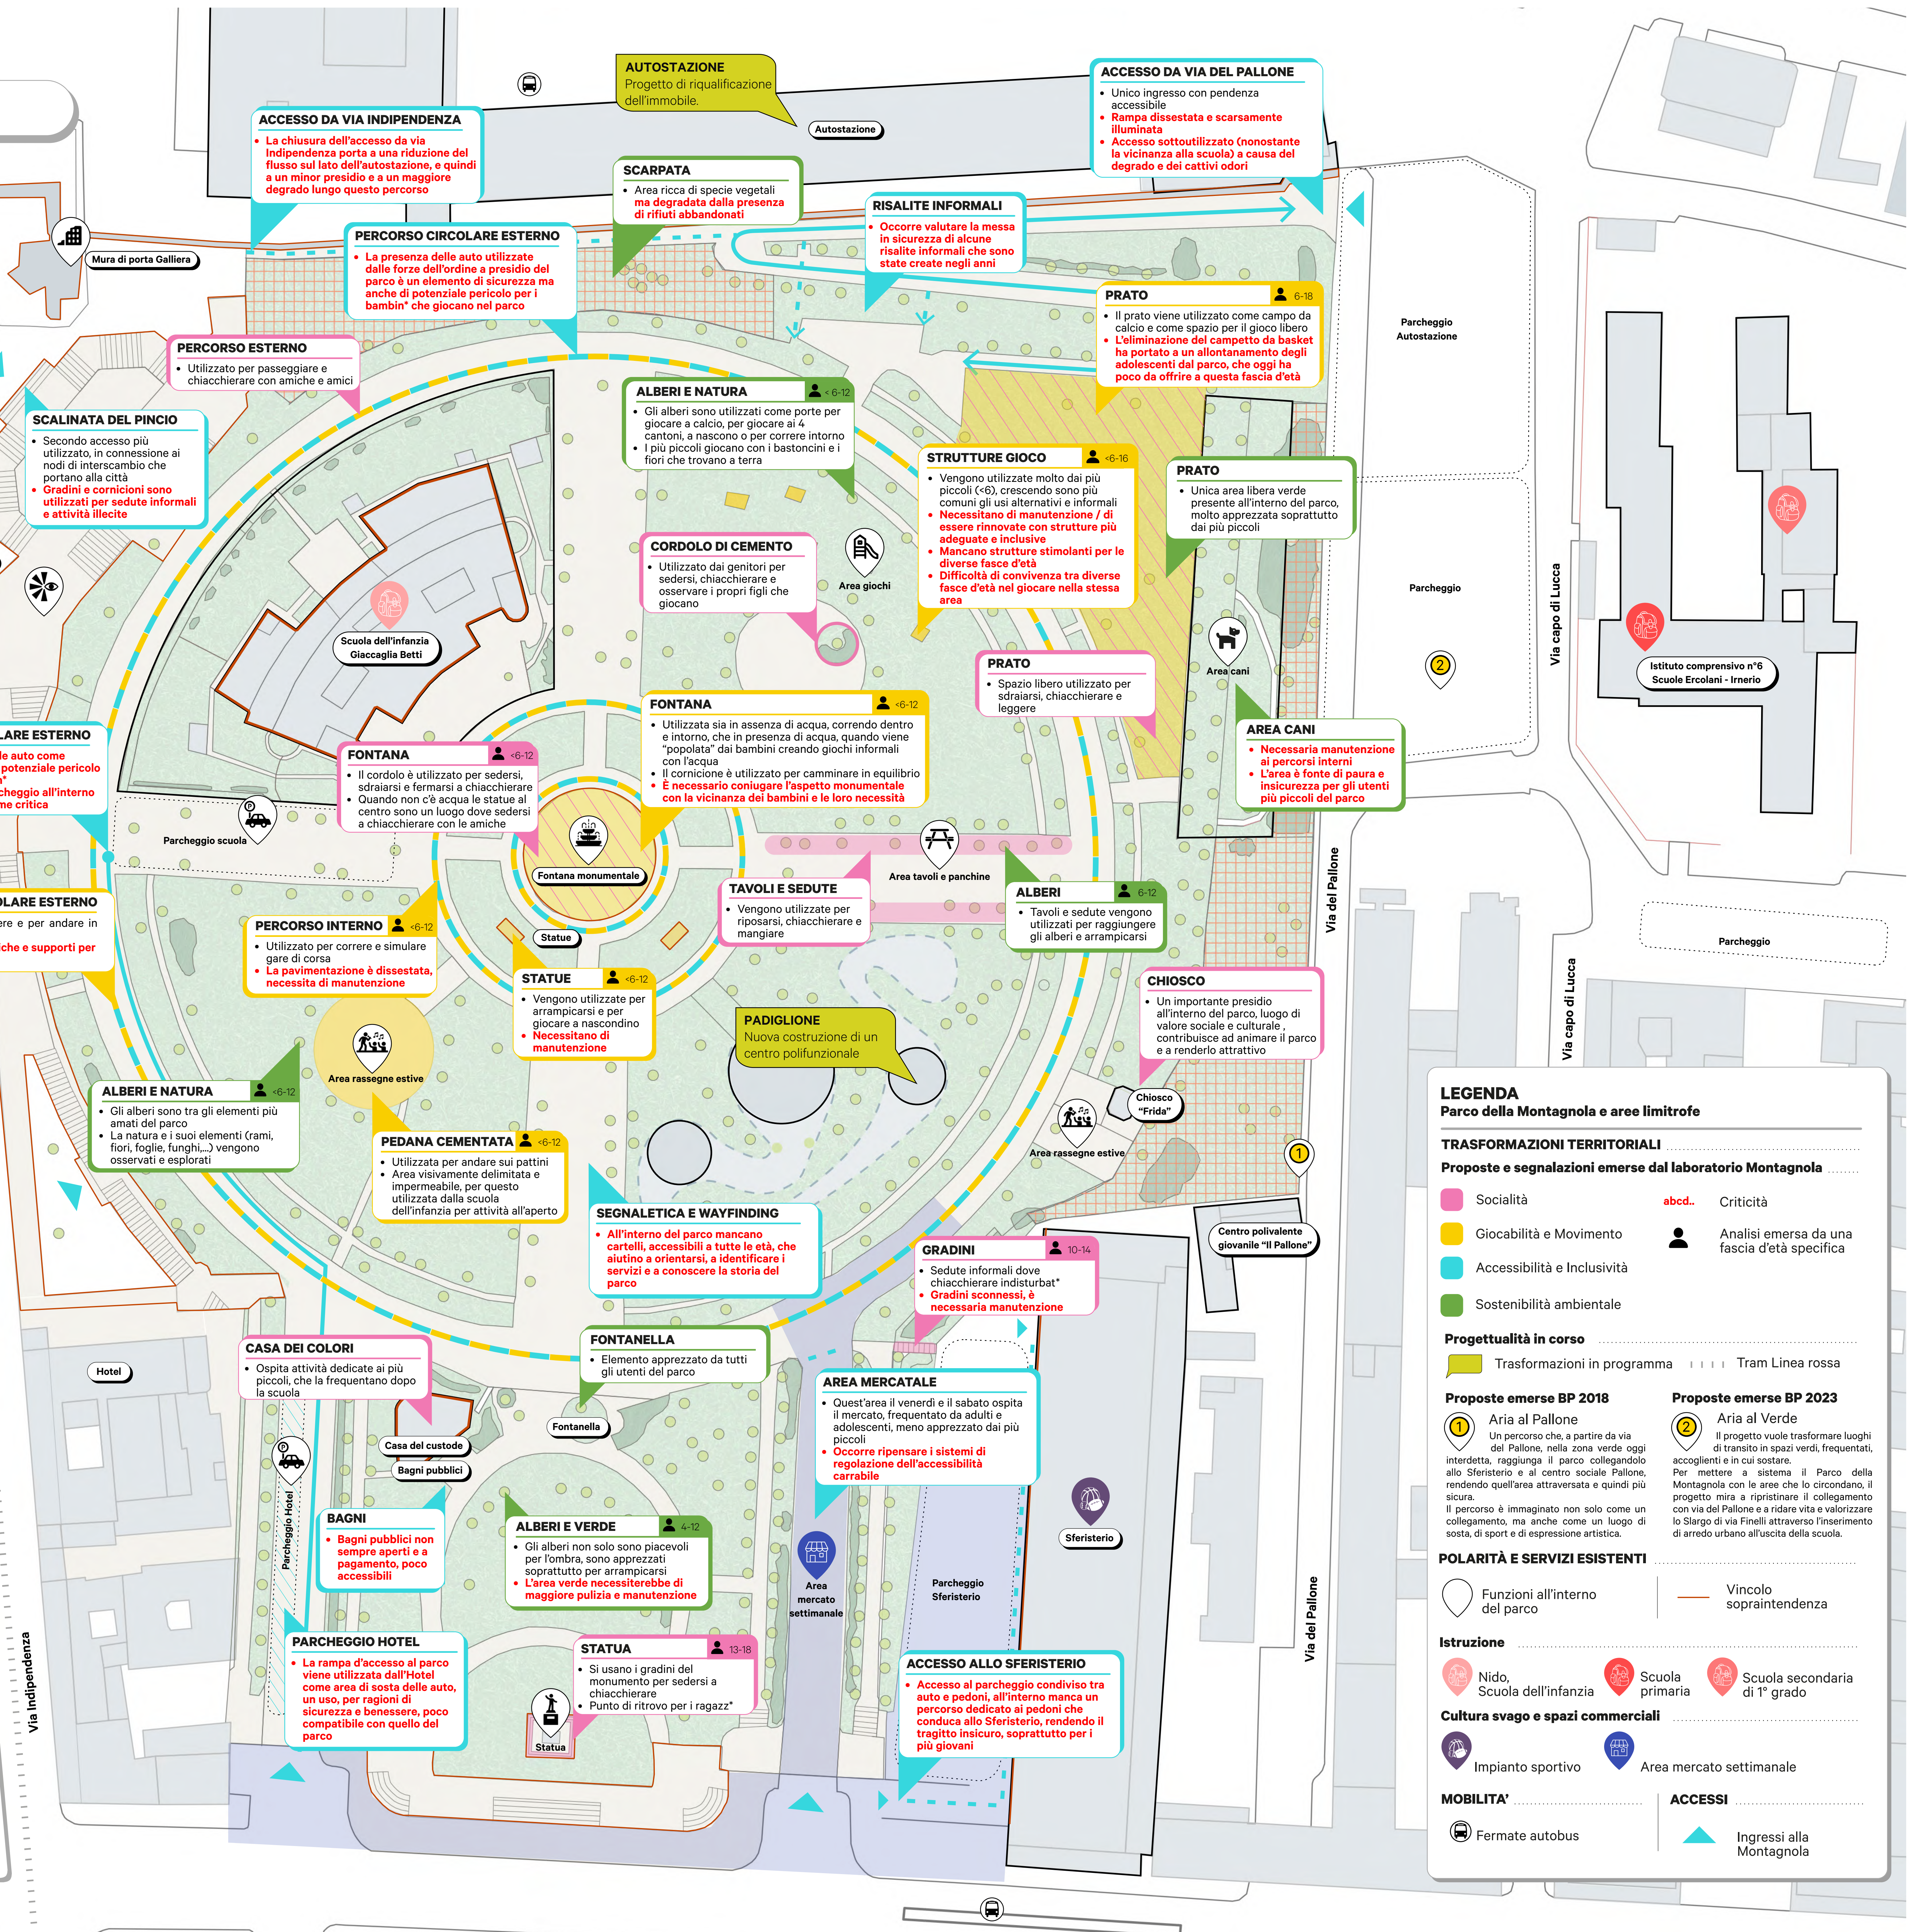

MAPPA DI ANALISI Emersa dal laboratorio Montagnola

LEGENDA
Parco della Montagnola e aree limitrofe

TRASFORMAZIONI TERRITORIALI
Proposte e segnalazioni emerse dal laboratorio Montagnola

- Socialità
- Giocabilità e Movimento
- Accessibilità e Inclusività
- Sostenibilità ambientale
- Trasformazioni in programma
- Tram Linea rossa
- abbd... Criticità
- Analisi emersa da una fascia d'età specifica

Progettualità in corso

- Funzioni all'interno del parco
- Vincolo soprintendenza

Istruzione

- Nido, Scuola dell'infanzia
- Scuola primaria
- Scuola secondaria di 1° grado

Cultura svago e spazi commerciali

- Impianto sportivo
- Area mercato settimanale

MOBILITA'

- Fermate autobus
- Ingressi alla Montagnola

Proposte emerse BP 2018

- Aria al Pallone**
Un percorso che, a partire da via del Pallone, nella zona verde oggi interdetta, raggiunga il parco collegandolo allo Sferisterio e al centro sociale Pallone, rendendo quell'area attraversata e quindi più sicura. Il percorso è immaginato non solo come un collegamento, ma anche come un luogo di sosta, di sport e di espressione artistica.

Proposte emerse BP 2023

- Aria al Verde**
Il progetto vuole trasformare luoghi di transito in spazi verdi, frequentati, accoglienti e in cui sostare. Per mettere a sistema il Parco della Montagnola con le aree che lo circondano, il progetto mira a ripristinare il collegamento con via del Pallone e a ridare vita e valorizzare lo Slargo di via Finelli attraverso l'inserimento di arredo urbano all'uscita della scuola.