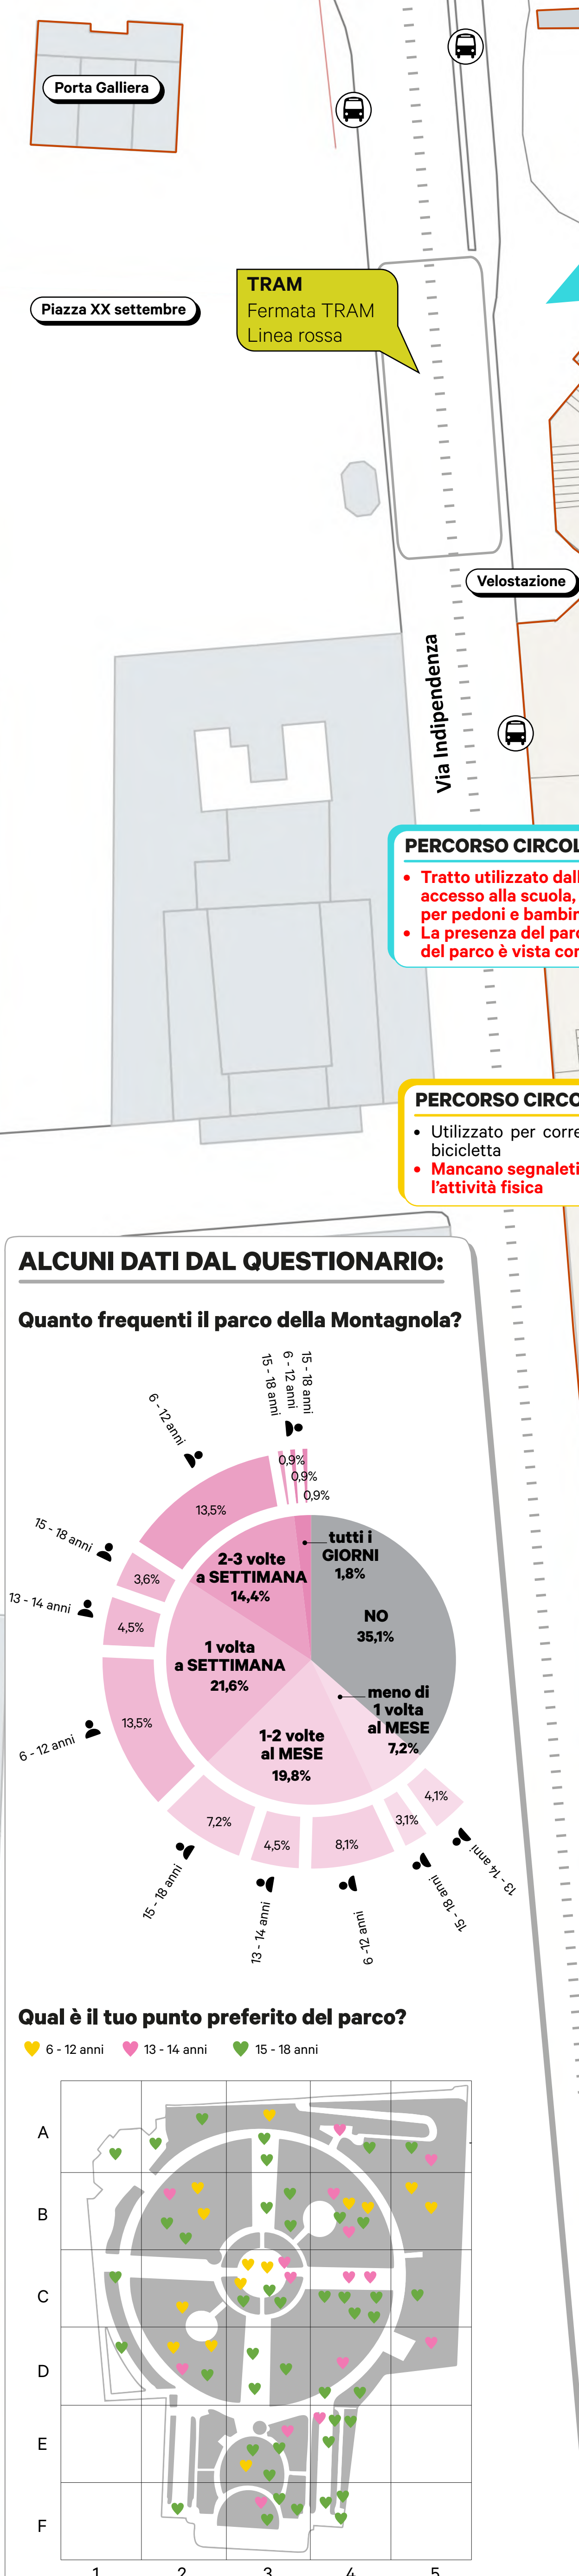

MAPPA DI ANALISI Emersa dal laboratorio Montagnola

LEGENDA
Parco della Montagnola e aree limitrofe

TRASFORMAZIONI TERRITORIALI
Proposte e segnalazioni emerse dal laboratorio Montagnola

- Socialità
- Giocabilità e Movimento
- Accessibilità e Inclusività
- Sostenibilità ambientale
- Trasformazioni in programma
- Tram Linea rossa
- abbd... Criticità
- Analisi emersa da una fascia d'età specifica

Progettualità in corso

- Funzioni all'interno del parco
- Vincolo soprintendenza

Istruzione

- Nido, Scuola dell'infanzia
- Scuola primaria
- Scuola secondaria di 1° grado

Cultura svago e spazi commerciali

- Impianto sportivo
- Area mercato settimanale

MOBILITA'

- Fermate autobus
- Ingressi alla Montagnola

Proposte emerse BP 2018

- Aria al Pallone**
Un percorso che, a partire da via del Pallone, nella zona verde oggi interdetta, raggiunga il parco collegandolo allo Sferisterio e al centro sociale Pallone, rendendo quell'area attraversata e quindi più sicura. Il percorso è immaginato non solo come un collegamento, ma anche come un luogo di sosta, di sport e di espressione artistica.